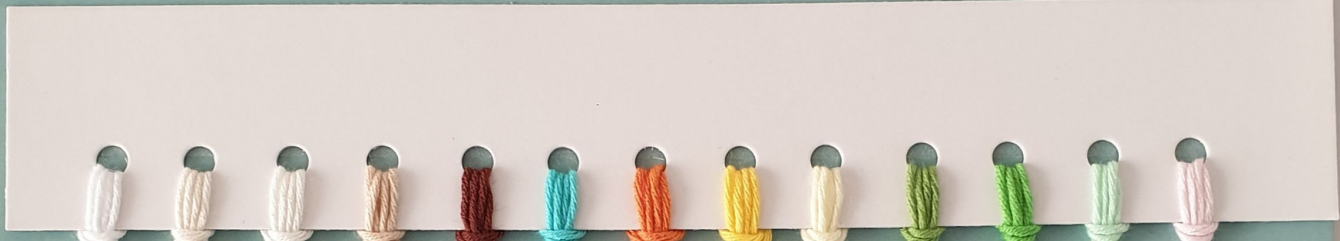

Limol
softcotton

Rua 24 de Junho, n.º 1456 - Ronfe - 4809-016 Guimarães - Portugal
 Telefone +351 253 532 352 - Fax: +351 253 547 872
 Email: geral@limol.pt
 www.limol.pt

Blanco Branco Crú Crudo 54 52 2 63 14 12 24 18 65 4 10